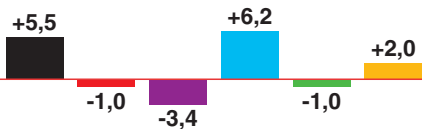

# Landtagswahl im

## Saarland

Stimmenanteile in %

Veränderungen gegenüber 2012 in Prozentpunkten

Sitzverteilung