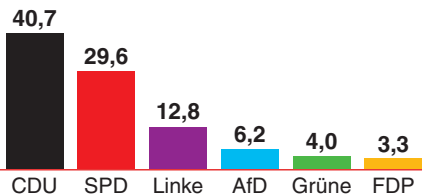

# Landtagswahl im

## Saarland

Stimmenanteile in %

Veränderungen gegenüber 2012 in Prozentpunkten

Sitzverteilung